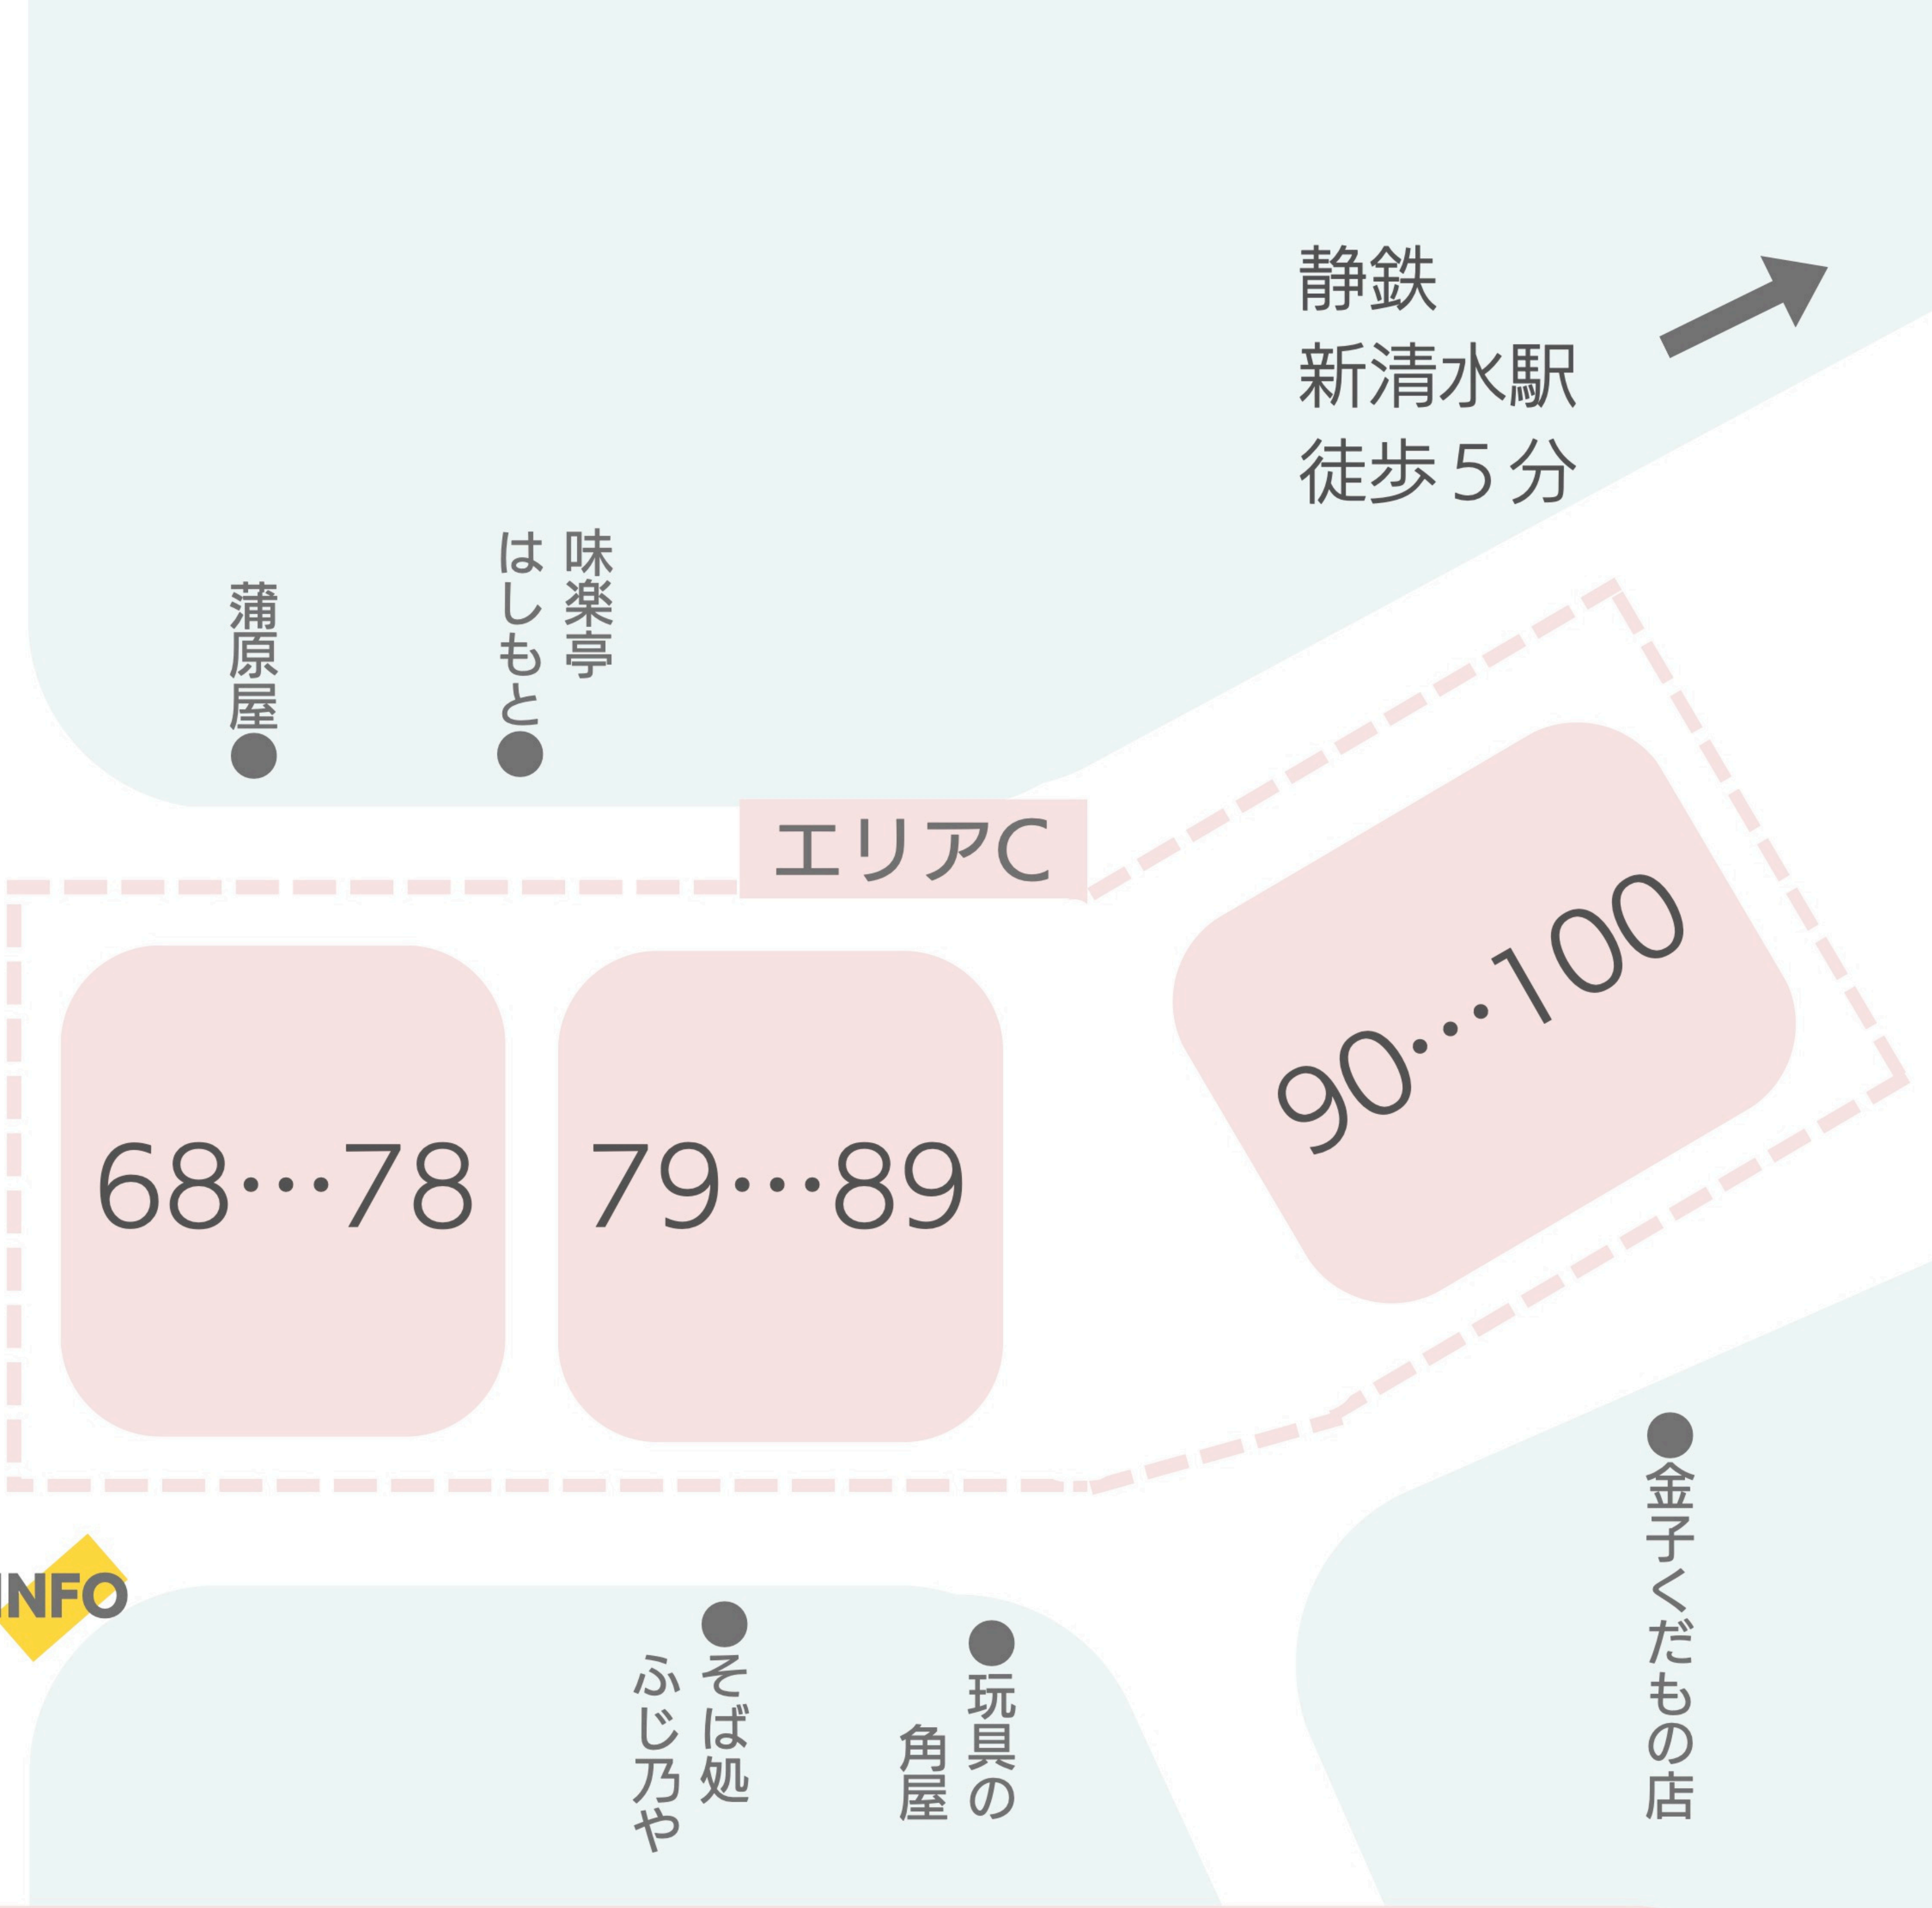

## MAP

へ | 車（自転車）は近隣の市営・民営駐車場（駐輪場）を  
 お | ご利用ください  
 願 | アーケード内では自転車は降りてお進みください  
 い | ゴミは購入された店舗へ返却してください  
 ね | 作品商品等の撮影の際はひと声おかけください

↑ 徒歩1分  
 東海清水駅

2026.03.21 sat - 22 sun  
 11:00 ~ 17:00  
 中澤園茶舗 ● 丸山文具店 ●

100年続くクラフトマーケット  
 at 清水駅前銀座商店街  
 栗田屋本店 ●

お手洗いは清水駅にあります公共トイレをご利用ください